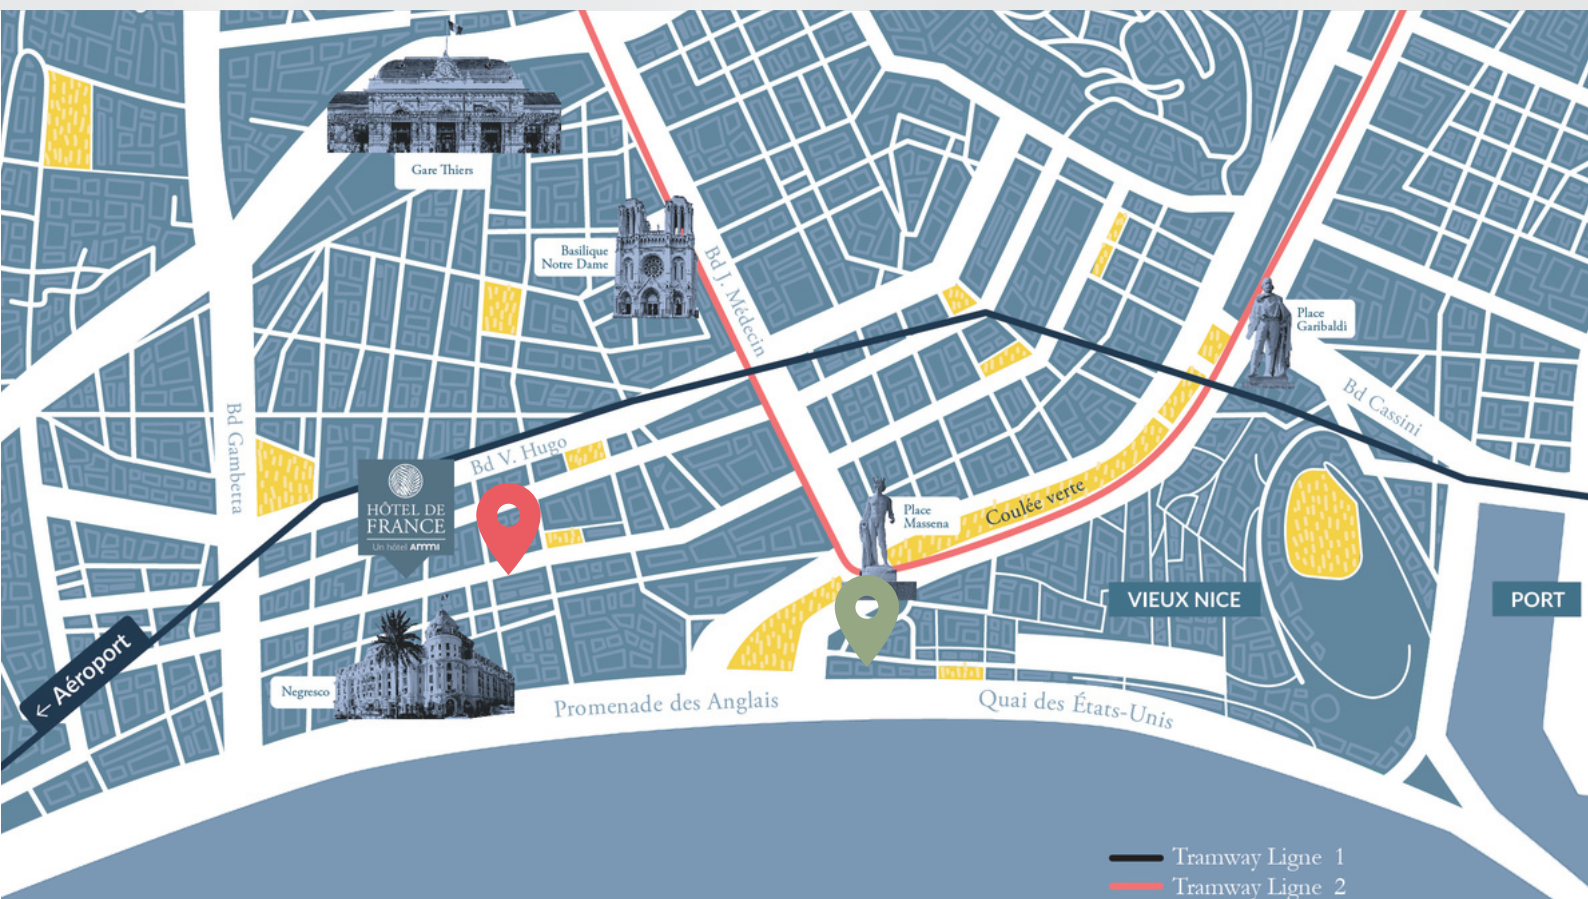

Parcheeggi pubblici sotterranei nelle vicinanze

Fermata express davanti all'hotel per la consegna dei bagagli consentita

PARKING PALAIS MASSÉNA (Il nostro partner)

 29 Promenade des Anglais 06000 Nice

Altezza massima = 1,90

Altezza massima = 2,10 m

24 h = 32,20 €

HÔTEL DE
FRANCE
Un hôtel Ammi

— Tramway Ligne 1
— Tramway Ligne 2